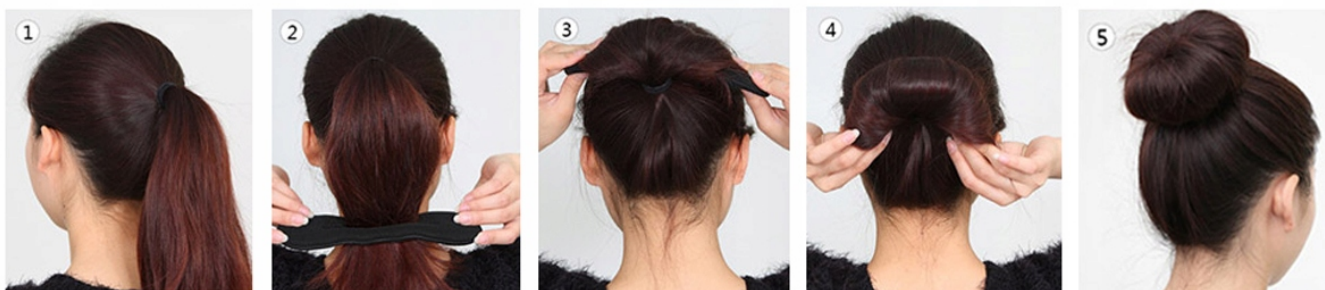

Opis produktu

ELASTYCZNA SPINKA DO WŁOSÓW TWISTER - WYPEŁNIACZ DO KOKA

W prosty sposób zrobisz zachwycającą fryzurę!

Twister / spinka wykonana z wysoko jakościowej gąbki w kolorze czarnym, do robienia niepowtarzalnych fryzur m.in. koka na okrągło i tzw. banana. **Idealna dla kobiet z rzadkimi włosami.**

Wewnątrz twistera blaszka umożliwiającą wygodne wyginanie. Spinka z dziurką w środku do przełożenia włosów.

ZESTAW ZAWIERA:

- Twister - elastyczna spinka do robienia koka
- Długość 22,5cm
- Kolor: czarny
- KAT02539

Wypełniacz do koka to prawdziwy niezbędnik dla każdej włosomaniaczki!

PRAKTYCZNA I WYGODNA FRYZURA W KILKA SEKUND !

Trzeba przyznać, że kok to rewelacyjna fryzura. Z jednej strony elegancka i szykowna, z drugiej niezwykle wygodna i bardzo ułatwiająca życie.

Z naszym wypełniaczem do koków będziesz mogła cieszyć się fantastyczną fryzurą przez naprawdę długi czas, która na pewno zwróci na siebie uwagę innych osób.

ZESTAW ZAWIERA:

- Twister - elastyczna spinka do robienia koka
- Długość 22,5cm
- Kolor: czarny
- KAT02539