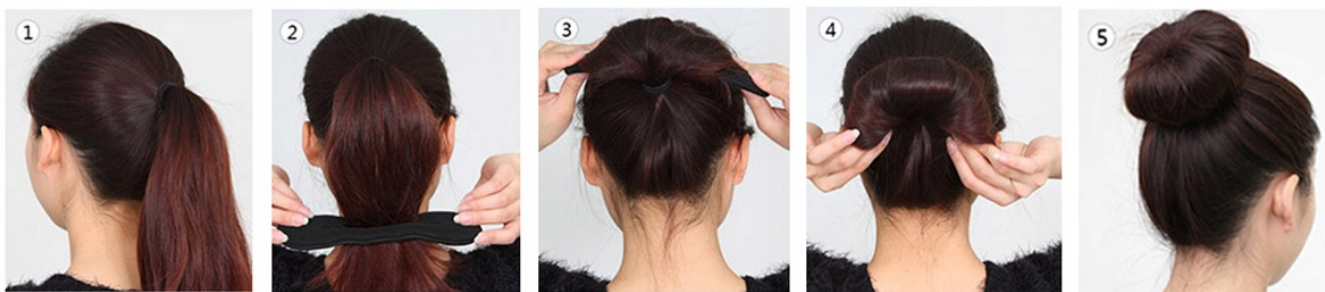

ELASTYCZNA SPINKA DO WŁOSÓW TWISTER - WYPEŁNIACZ DO KOKA

W prosty sposób zrobisz zachwycającą fryzurę!

Twister / spinka wykonana z wysoko jakościowej gąbki w kolorze czarnym, do robienia niepowtarzalnych fryzur m.in. koka na okrągło i tzw. banana. **Idealna dla kobiet z rzadkimi włosami.**

Wewnątrz twistera blaszka umożliwiającą wygodne wyginanie. Spinka z dziurką w środku do przełożenia włosów.

ZESTAW ZAWIERA:

- Twister - elastyczna spinka do robienia koka
- Długość 22,5cm
- Kolor: czarny
- KAT02539

Wypełniacz do koka to prawdziwy niezbędnik dla każdej włosomaniaczki!

PRAKTYCZNA I WYGODNA FRYZURA W KILKA SEKUND !

Trzeba przyznać, że kok to rewelacyjna fryzura. Z jednej strony elegancka i szykowna, z drugiej niezwykle wygodna i bardzo ułatwiająca życie.

Równie dobrze można nosić koka na co dzień, do pracy, na siłownię czy do szkoły, jak i na nieco bardziej oficjalne okazje czy wręcz przyjęcia. Nie ma chyba osoby, która źle wyglądałaby w takiej fryzurze.

Twister umożliwia w niezwykle szybki i prosty sposób stworzyć kok w kilku wariantach, czy też klasycznego kucyka!