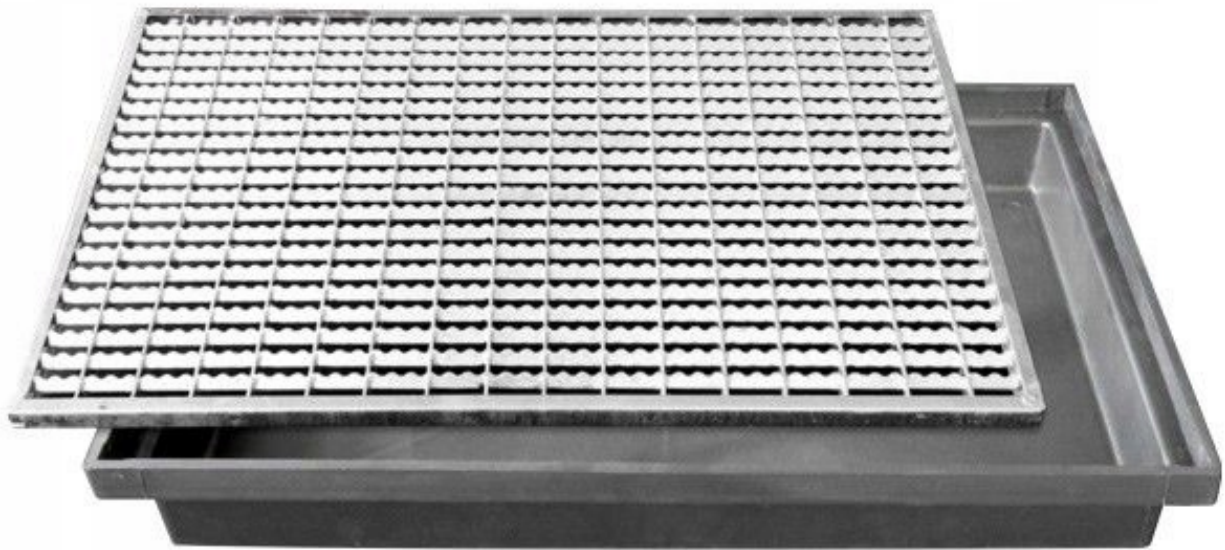

Link do produktu: <https://matjul.pl/wycieraczka-60x40-do-zabudowy-w-kostke-z-odplywem-p-6057.html>

WYCIERACZKA 60X40 DO ZABUDOWY W KOSTKĘ Z ODPŁYWEM

Cena	291,99 zł
Numer katalogowy	M4T
Kod producenta	M4T
Kod EAN	5905879590063
Marka	WYCIERACZKA 60X40 DO ZABUDOWY W KOSTKĘ Z ODPŁYWEM
Rodzaj	gotowa
Materiał	inna
Kolor	srebrny
Długość	40
EAN (GTIN)	5905879590063
Kod producenta	M4T
Przeznaczenie	na zewnątrz
Szerokość produktu	60
Grubość	30

Opis produktu

WYCIERACZKA 60X40 DO ZABUDOWY W KOSTKĘ Z ODPŁYWEM

Kratka do zabudowy w kostce brukowej z odwodnieniem (podłączenie fi 50)

- Szerokość (w cm) 40
- Długość (w cm) 60
- Grubość całkowita (w mm) 16

Matjul
Krzysztof Żarczyński
Grodziszczce 75A
58-100 Świdnica

Matjul
Krzysztof Żarczyński
Grodziszczce 75A
58-100 Świdnica

Matjul
Krzysztof Żarczyński
Grodziszczce 75A
58-100 Świdnica

- **Stan:** Nowy
- **Długość:** 40
- **Kolor:** srebrny
- **Materiał:** inna
- **Szerokość:** 60
- **Przeznaczenie:** na zewnątrz
- **Rodzaj:** gotowa
- **Grubość:** 30
- **Kod produktu:** M4T