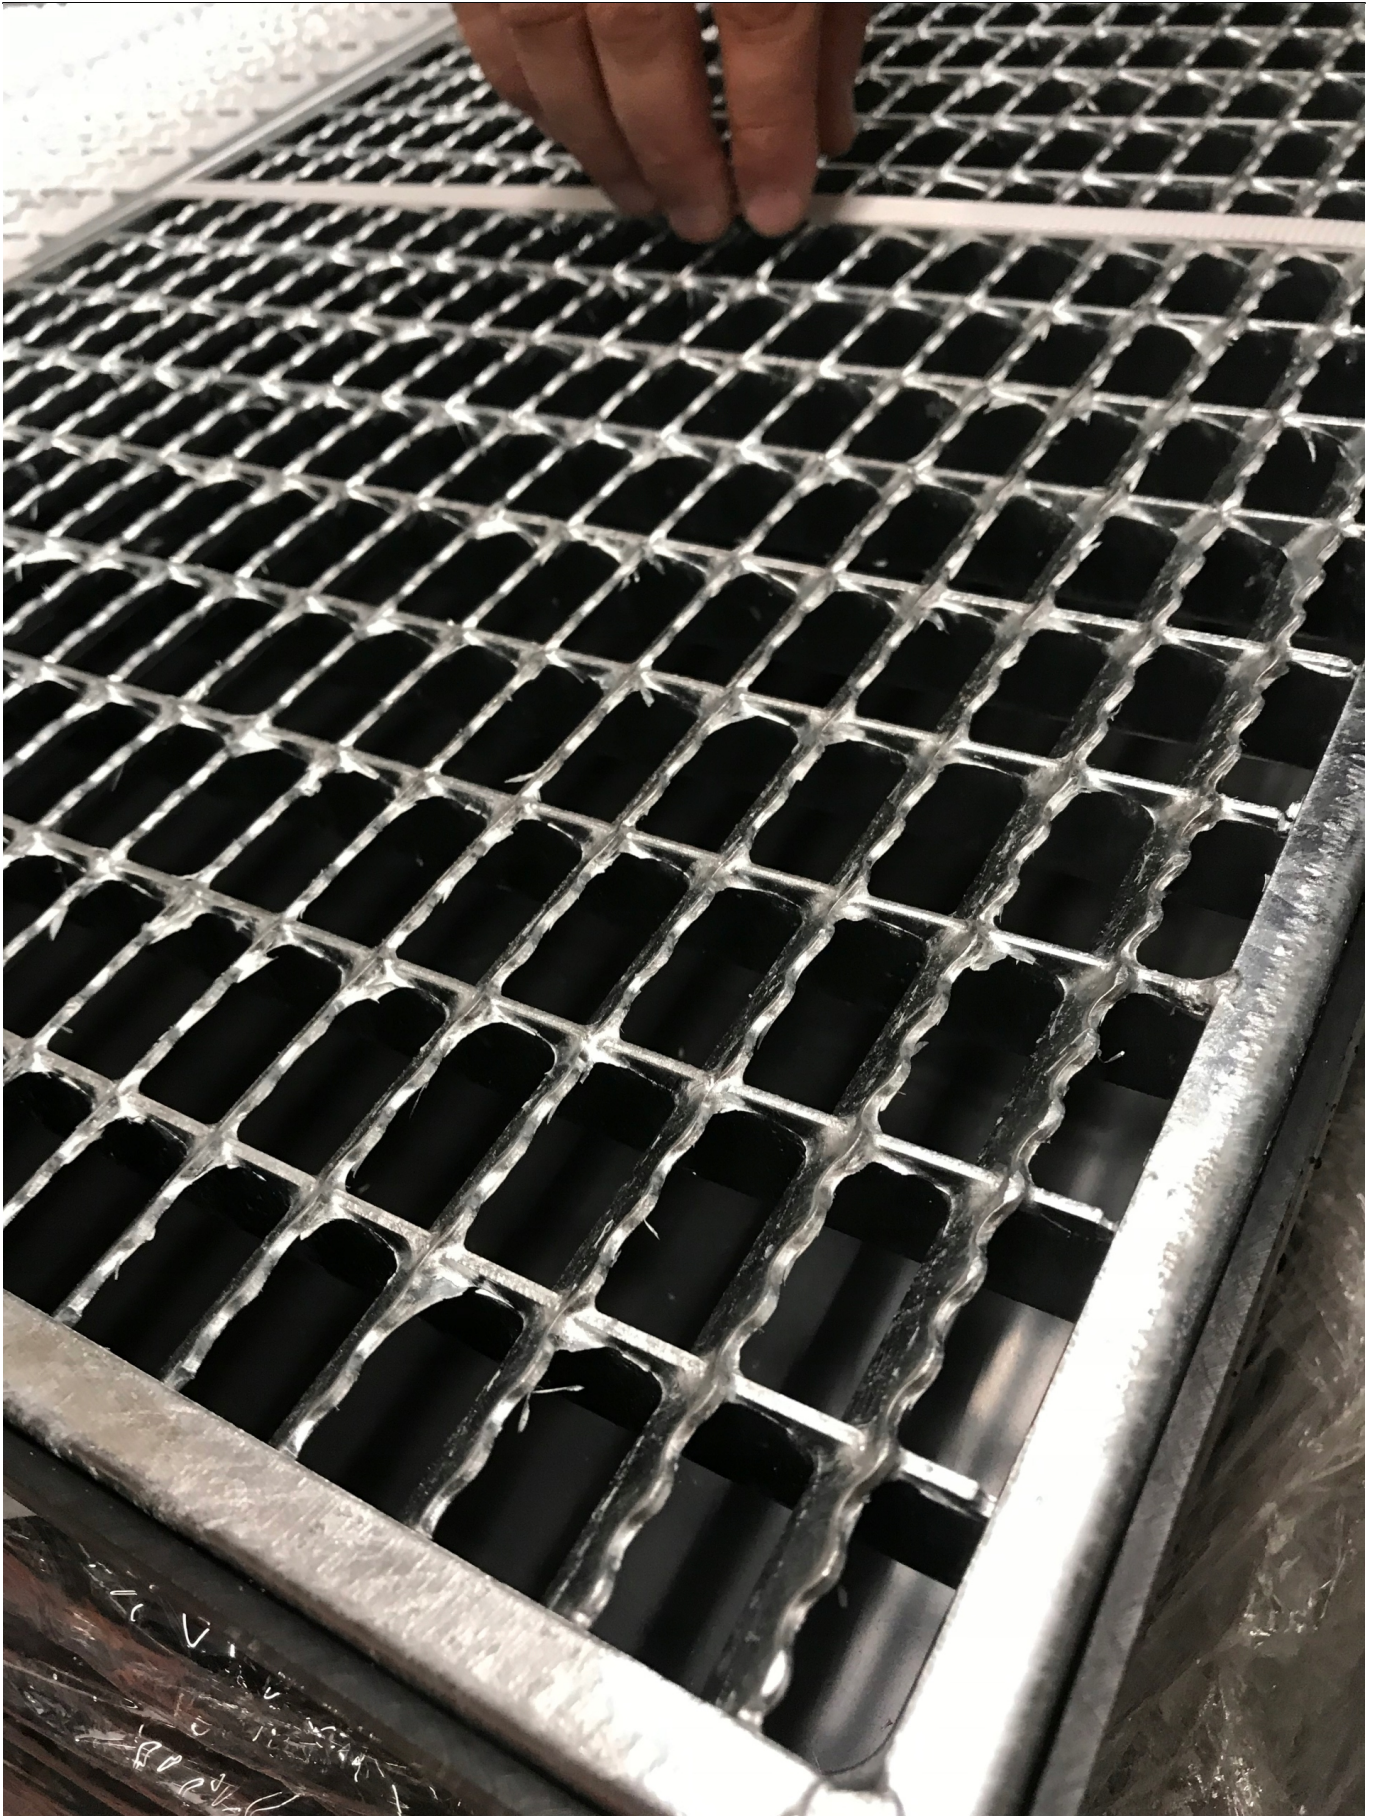

Matjul
Krzysztof Żarczyński
Grodziszcze 75A
58-100 Świdnica