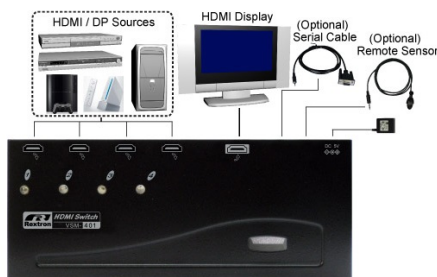

#### VSM-401 Switch HDMI 4×1

Przełącznik **HDMI VSM-401** to proste i stabilne rozwiązanie, dzięki któremu użytkownik ma możliwość szybkiego i łatwego wyboru źródła HDMI z odtwarzacza Blu-Ray, HD-DVD, Xboxa, Wii, PS3, odbiornika satelitarnego i innych. VSM-401 pozwala na wybór wymaganego źródła sygnału za pośrednictwem pilota zdalnego sterowania lub przy pomocy przycisku znajdującego się na urządzeniu. Całkowicie eliminuje to potrzebę odłączania kabli HDMI, dzięki czemu użytkowanie i obsługa sprzętu jest bardzo wygodna. Pilot zdalnego sterowania umożliwia łatwą konfigurację między wejściami w zasięgu 5 metrów, przez wciśnięcie przycisku na klawiaturze numerycznej, aby przejść do odpowiedniego portu. Ponadto, wbudowany interfejs szeregowy pozwala użytkownikom kontrolować przełącznik HDMI za pośrednictwem komputera PC.

#### Cechy produktu:

- Umożliwia podłączenia 4 źródeł HDMI do jednego wyświetlacza HDMI
- Łatwa obsługa przy wyborze źródła wejścia HDMI
- Wbudowany interfejs szeregowy, konfigurowany przy pomocy komputera PC
- Pilot zdalnego sterowania
- Obsługa formatów wideo VGA, SVGA, XGA, SXGA i UXGA
- Protokołu HDCP do oglądania szyfrowanego sygnału cyfrowego
- Funkcja Plug and Play
- Dioda LED monitorująca aktywności wejścia w czasie rzeczywistym

#### Specyfikacja:

- Liczba wejść HDMI: 4
- Liczba wyjść HDMI: 1
- Diody LED: 4
- Maksymalna rozdzielczość: Full HD 1080p (1920 x 1080), WUXGA (1920 x 1200)
- Obsługa zdalnego sterowania: Nie
- Wsparcie sterowania szeregowego: Nie
- Obudowa: Metalowa