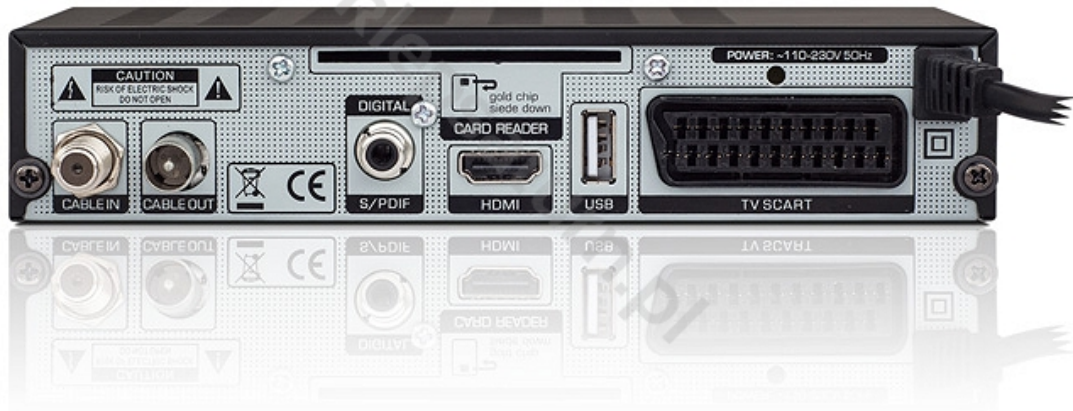

Link do produktu: <https://matjul.pl/tuner-dvb-c-opticum-hd-xc2-kablowy-p-4325.html>

## Tuner DVB-C Opticum HD XC2 kablowy

Cena	<b>249,00 zł</b>
Dostępność	<b>Dostępny</b>
Czas wysyłki	<b>24 godziny</b>
Numer katalogowy	<b>Opticum HD XC2 kablowy</b>
Kod producenta	<b>Opticum HD XC2 kablowy</b>
Producent	<b>Opticum</b>

#### **Tuner DVB-C Opticum HD XC2 kablowy**

Odbiornik Opticum XC2 to nowoczesny i zaawansowany odbiornik dedykowany do sieci kablowych używających systemu CONAX. Charakteryzuje się wysoką funkcjonalnością, a jego kompaktowa budowa powoduje że jest jednym z najatrakcyjniejszych cenowo odbiorników w tym segmencie. Po podłączeniu zewnętrznego dysku jego funkcjonalność można poszerzyć o nagrywanie i Timeshift. Odbiornik ma wiele funkcji dedykowanych dla operatorów kablowych, jak aktualizacja

### Specyfikacja:

- Jeden czytnik kart dostępu w systemie Conax.
- Obsługa systemów SD/HD (MPEG2 / MPEG4 H.264), DVB-C.
- Wyświetlacz na panelu przednim - LED 4 cyfry.
- Złącze USB w standardzie USB 2.0.
- Aktualizacja oprogramowania przez USB, OTA SSU.
- Niskie zużycie prądu w trybie Stand-by - poniżej 1W.
- Automatyczne wyłączenie Stand-by po 3 godzinach od ostatniego użycia, celem oszczędzania energii.
- Cyfrowe wyjście audio S/PDIF - coaxial.
- PVR Ready - możliwość nagrywania na zewnętrzny dysk USB.
- Elektroniczny przewodnik po programach - EPG (obsługuje polskie znaki).
- Wyjście video wysokiej rozdzielczości - HDMI.
- Obsługiwane rozdzielczości video - 576p, 720p, 1080i, Full HD 1080p.
- Zabezpieczenie HDCP do HDMI w wersji z kluczami HDCP
- Time Shift (zatrzymywanie, przewijanie obrazu).
- Blokada rodzicielska na kanały i Menu.
- Obsługa Teletext.
- Obsługa napisów ekranowych - Teletext, DVB.
- Wbudowany dekodery Dolby Digital Plus (E-AC-3)(downmix do stereo).