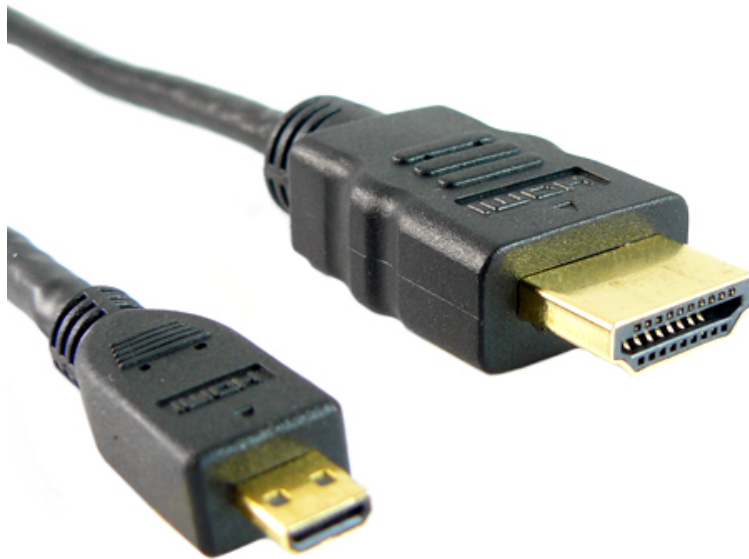

Link do produktu: <https://matjul.pl/przylacze-wtyk-hdmi-na-wtyk-microhdmi-typ-d-v-14-18m-p-2648.html>

Przylacze wtyk HDMI na wtyk microHDMI typ D (v 1.4) 1.8m

Cena	49,00 zł
Dostępność	Dostępny
Numer katalogowy	Przylacze
Producent	Begli

Opis produktu

Przylacze wtyk HDMI na wtyk microHDMI typ D (v 1.4) 1.8m

Specyfikacja:

Długość	1.8 m
Złącze 1	Wtyk HDMI
Złącze 2	Wtyk microHDMI

Gwarancja 12 miesięcy