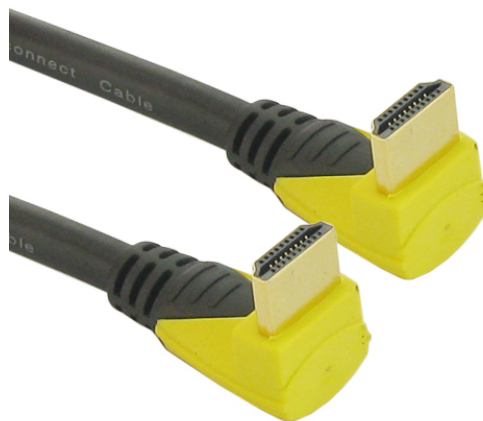

Link do produktu: <https://matjul.pl/przylacze-wtyk-hdmi-katowy-na-wtyk-hdmi-katowy-p-k-1-5m-p-3444.html>

## Przylacze wtyk HDMI kątowy na wtyk HDMI kątowy P-K 1,5m

Cena	<b>39,00 zł</b>
Dostępność	<b>Dostępny</b>
Numer katalogowy	<b>P-K 1,5m</b>
Producent	<b>Begli</b>

#### Przylacze wtyk HDMI kątowy na wtyk HDMI kątowy P-K 1.5m

Wysokiej jakości "kątowy" **przewód HDMI** doskonale nadaje się do zawieszonych na ścianie odbiorników LCD lub Plazm. Przewód wykonany jest z wysokiej jakości kabla sygnałowego, co zapewnia czysty sygnał audio-video **bez zakłóceń i szumów**. Przeznaczony do **łączenia elementów zestawów Hi-Fi**, kina domowego i innych odbiorników HD. To co wyróżnia ten produkt to m.in.:

- solidne i precyzyjne wykonanie
- zalewane tworzywem wtyki - odporne na uszkodzenia i odkształcenia
- **wtyki pokryte 24-karatowym złotem**
- przewodnik z beztlenowej miedzi OFC
- potrójnie ekranowany przewód
- wersja 1.3 zapewniająca obsługę **3D przez HDMI**
- obsługa rozdzielczości 720p/1080i oraz 1080p
- długość: **1,5m**