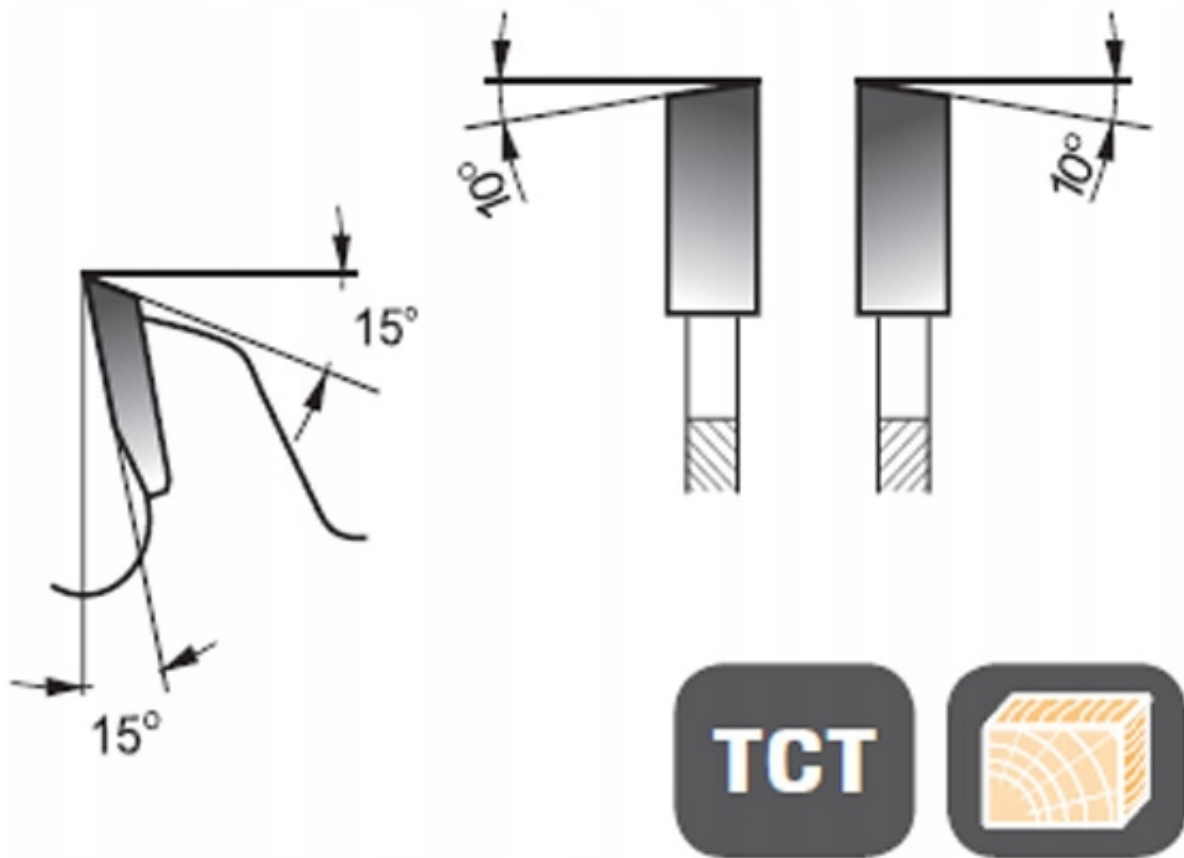

Opis produktu

PIŁA TARCZOWA DO DREWNA Z WĘGLIKIEM SPIEKANYM

rozmiar - 300 x 30 40z

średnica tarczy - 300mm

średnica otworu mocującego - 30 mm

ilość zębów - 40

Nr kat - 84304

Producent - PROLINE

(zdjęcie obok poglądowe tarczy 184)

Charakterystyka:

- Piła tarczowa do cięcia drewna przeznaczona do intensywnych prac stolarskich, lub ciesielskich.
- Piły Proline są chętnie stosowane przez firmy budowlane na budowach.
- Współpracują ze wszystkimi markowymi pilarkami stołowymi, przenośnymi.
- Piłę wykonano z doskonałej, sprężystej stali, wyposażonej w solidne, hartowane zęby widiowe zakończone węglkiem wolframu.
- Piła tarczowa może być stosowana także do cięcia wzdłużnego

- Tarcza jest hartowana i odpuszczana
- Tarcza piły pozwala na szybkie i skuteczne odprowadzenie ciepła, co podnosi jej żywotność i skraca czas przestoju.
- Piły są dostarczane z pierścieniami redukcyjnymi średnicę otworu mocującego