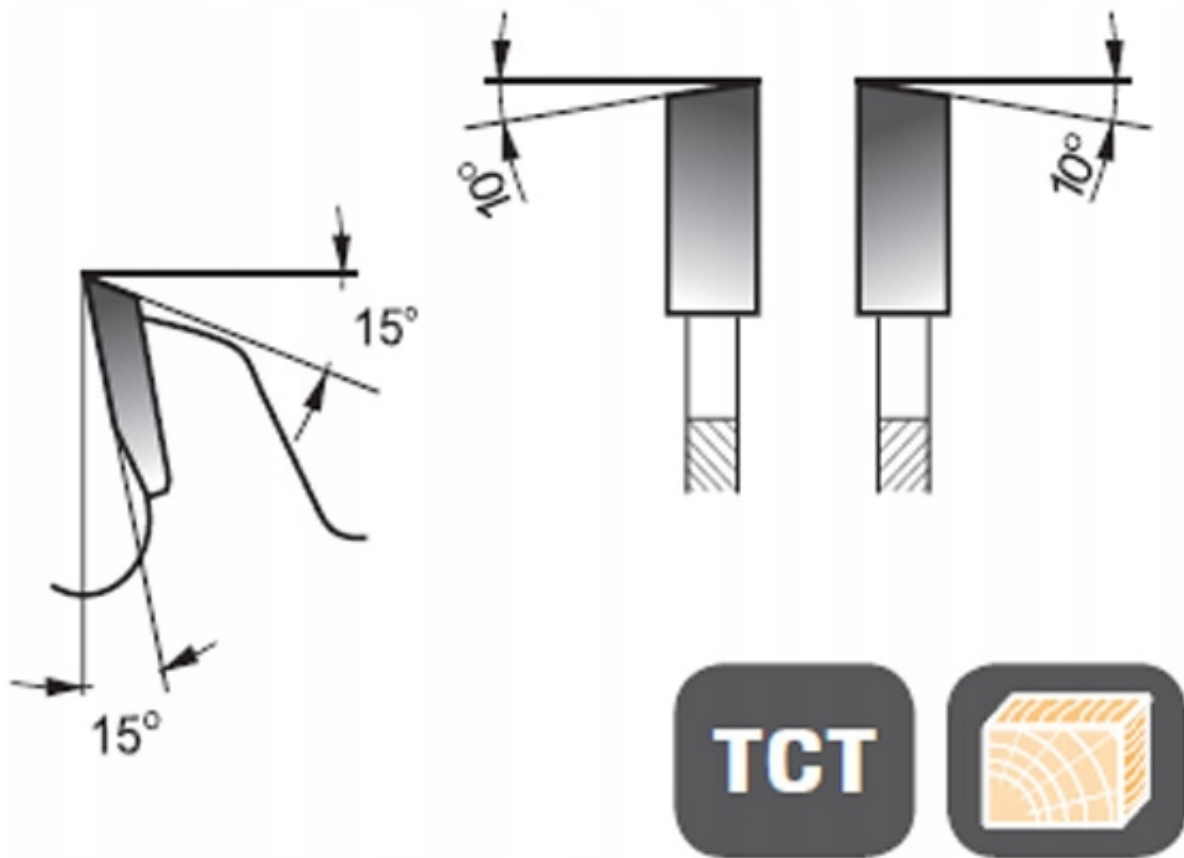

Opis produktu

PIŁA TARCZOWA DO DREWNA Z WĘGLIKIEM SPIEKANYM

rozmiar - 130 x 20/16/12,7 24z

średnica tarczy - 130mm

średnica otworu mocującego - 20/16/12,7mm

ilość zębów - 24

Nr kat - 84132

Producent - PROLINE

(zdjęcie obok poglądowe tarczy 184)

Charakterystyka:

- Piła tarczowa do cięcia drewna przeznaczona do intensywnych prac stolarskich, lub ciesielskich.
- Piły Proline są chętnie stosowane przez firmy budowlane na budowach.
- Współpracują ze wszystkimi markowymi pilarkami stołowymi, przenośnymi.
- Piłę wykonano z doskonałej, sprężystej stali, wyposażonej w solidne, hartowane zęby widiowe zakończone węglkiem wolframu.
- Piła tarczowa może być stosowana także do cięcia wzdłużnego

- Tarcza jest hartowana i odpuszczana
- Tarcza piły pozwala na szybkie i skuteczne odprowadzenie ciepła, co podnosi jej żywotność i skraca czas przestoju.
- Piły są dostarczane z pierścieniami redukcyjnymi średnicę otworu mocującego