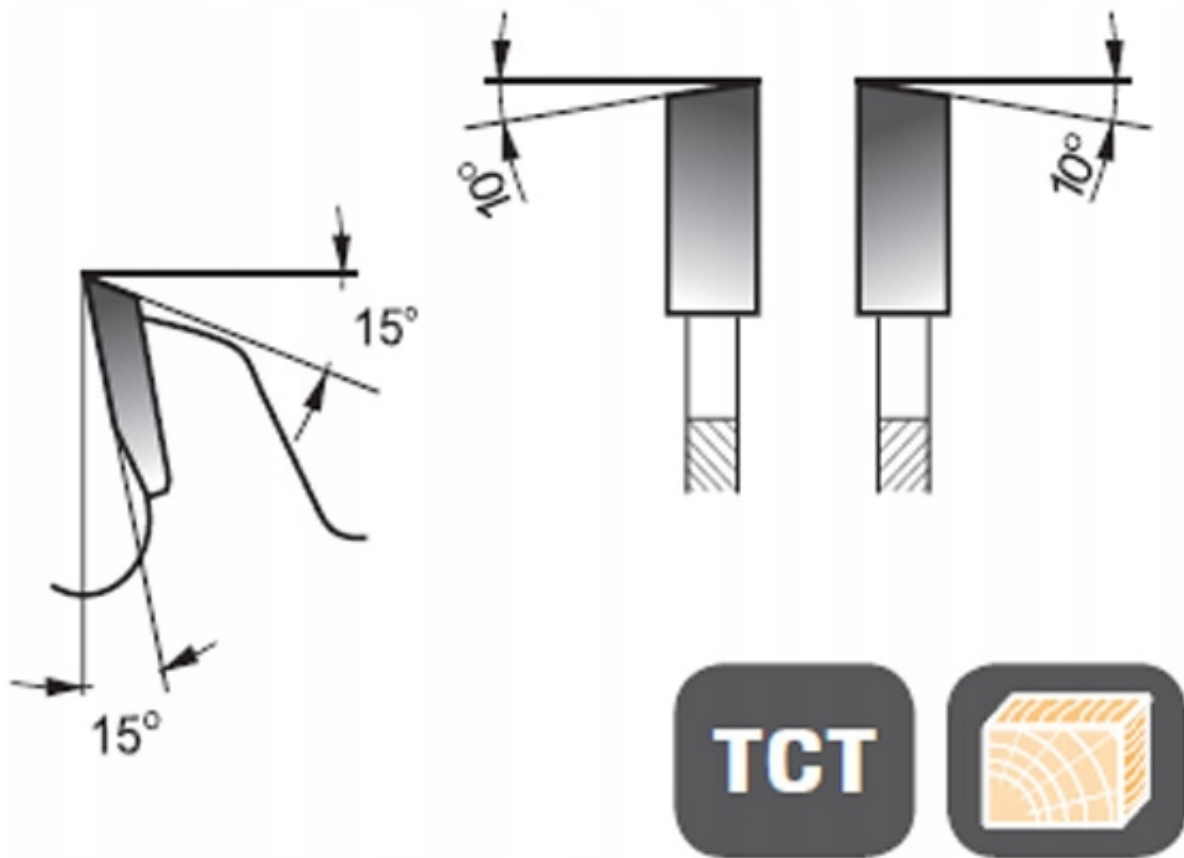

Opis produktu

PIŁA TARCZOWA DO DREWNA Z WĘGLIKIEM SPIEKANYM

rozmiar - 300 x 30 60z

średnica tarczy - 300mm

średnica otworu mocującego - 30 mm

ilość zębów - 60

Nr kat - 84306

Producent - PROLINE

(zdjęcie obok poglądowe tarczy 184)

Charakterystyka:

- Piła tarczowa do cięcia drewna przeznaczona do intensywnych prac stolarskich, lub ciesielskich.
- Piły Proline są chętnie stosowane przez firmy budowlane na budowach.
- Współpracują ze wszystkimi markowymi pilarkami stołowymi, przenośnymi.
- Piłę wykonano z doskonałej, sprężystej stali, wyposażonej w solidne, hartowane zęby widiowe zakończone węglikiem wolframu.
- Piła tarczowa może być stosowana także do cięcia wzdłużnego

- Tarcza jest hartowana i odpuszczana
- Tarcza piły pozwala na szybkie i skuteczne odprowadzenie ciepła, co podnosi jej żywotność i skraca czas przestoju.
- Piły są dostarczane z pierścieniami redukcyjnymi średnicę otworu mocującego