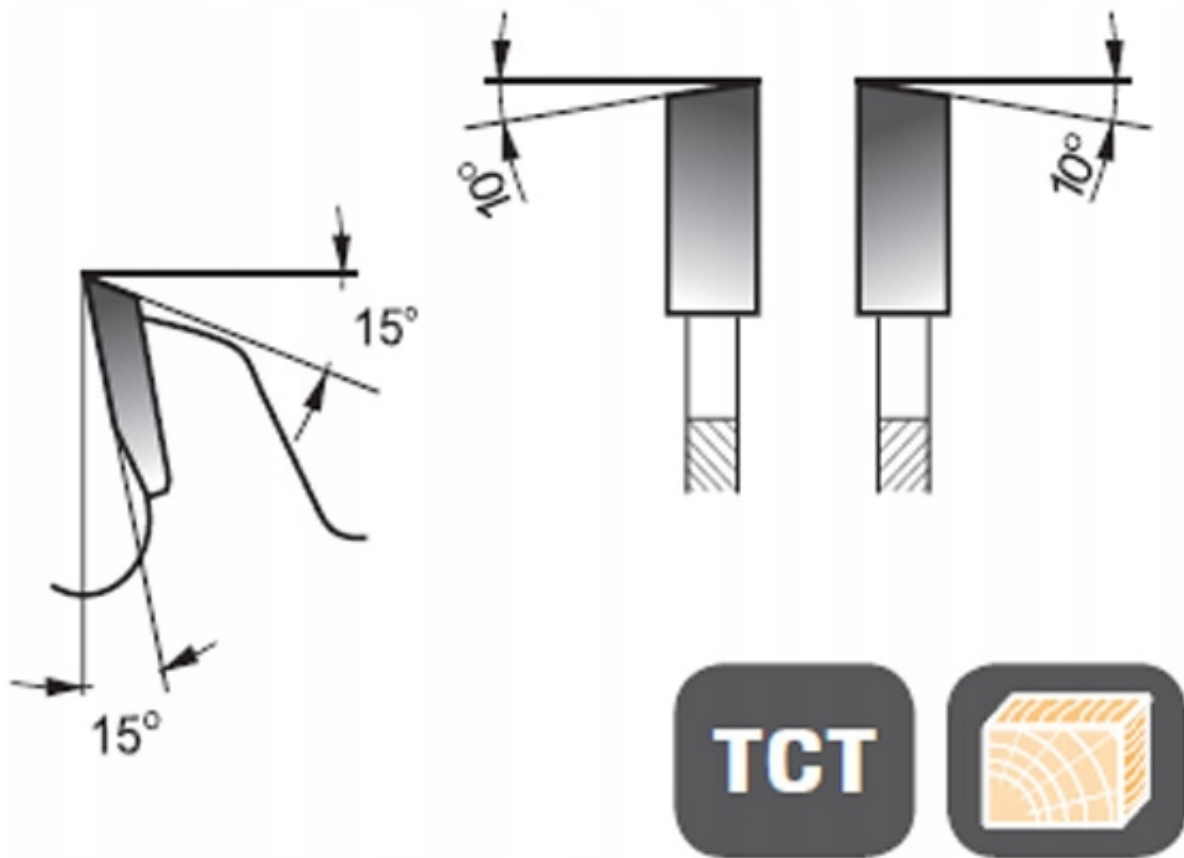

Opis produktu

PIŁA TARCZOWA DO DREWNA Z WĘGLIKIEM SPIEKANYM

rozmiar - 250 x 30/20/16 40z

średnica tarczy - 250mm

średnica otworu mocującego - 30/20/16 mm

ilość zębów - 40

Nr kat - 84254

Producent - PROLINE

(zdjęcie obok poglądowe tarczy 184)

Charakterystyka:

- Piła tarczowa do cięcia drewna przeznaczona do intensywnych prac stolarskich, lub ciesielskich.
- Piły Proline są chętnie stosowane przez firmy budowlane na budowach.
- Współpracują ze wszystkimi markowymi pilarkami stołowymi, przenośnymi.
- Piłę wykonano z doskonałej, sprężystej stali, wyposażonej w solidne, hartowane zęby widiowe zakończone węglkiem wolframu.
- Piła tarczowa może być stosowana także do cięcia wzdłużnego

- Tarcza jest hartowana i odpuszczana
- Tarcza piły pozwala na szybkie i skuteczne odprowadzenie ciepła, co podnosi jej żywotność i skraca czas przestoju.
- Piły są dostarczane z pierścieniami redukcyjnymi średnicę otworu mocującego