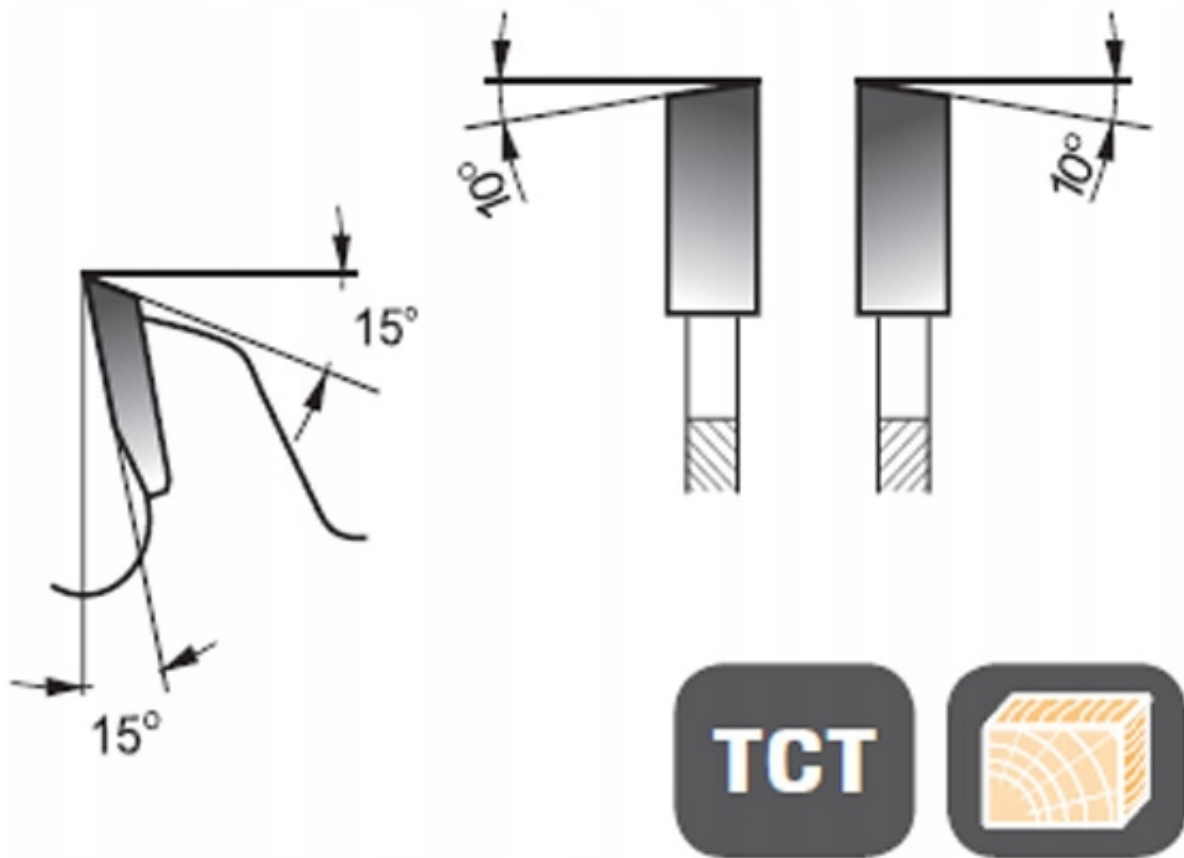

Opis produktu

PIŁA TARCZOWA DO DREWNA Z WĘGLIKIEM SPIEKANYM

rozmiar - 450 x 30 100z

średnica tarczy - 450mm

średnica otworu mocującego - 30 mm

ilość zębów - 100

Nr kat - 84459

Producent - PROLINE

(zdjęcie obok poglądowe tarczy 184)

Charakterystyka:

- Piła tarczowa do cięcia drewna przeznaczona do intensywnych prac stolarskich, lub ciesielskich.
- Piły Proline są chętnie stosowane przez firmy budowlane na budowach.
- Współpracują ze wszystkimi markowymi pilarkami stołowymi, przenośnymi.
- Piłę wykonano z doskonałej, sprężystej stali, wyposażonej w solidne, hartowane zęby widiowe zakończone węglikiem wolframu.
- Piła tarczowa może być stosowana także do cięcia wzdłużnego

- Tarcza jest hartowana i odpuszczana
- Tarcza piły pozwala na szybkie i skuteczne odprowadzenie ciepła, co podnosi jej żywotność i skraca czas przestoju.
- Piły są dostarczane z pierścieniami redukcyjnymi średnicę otworu mocującego