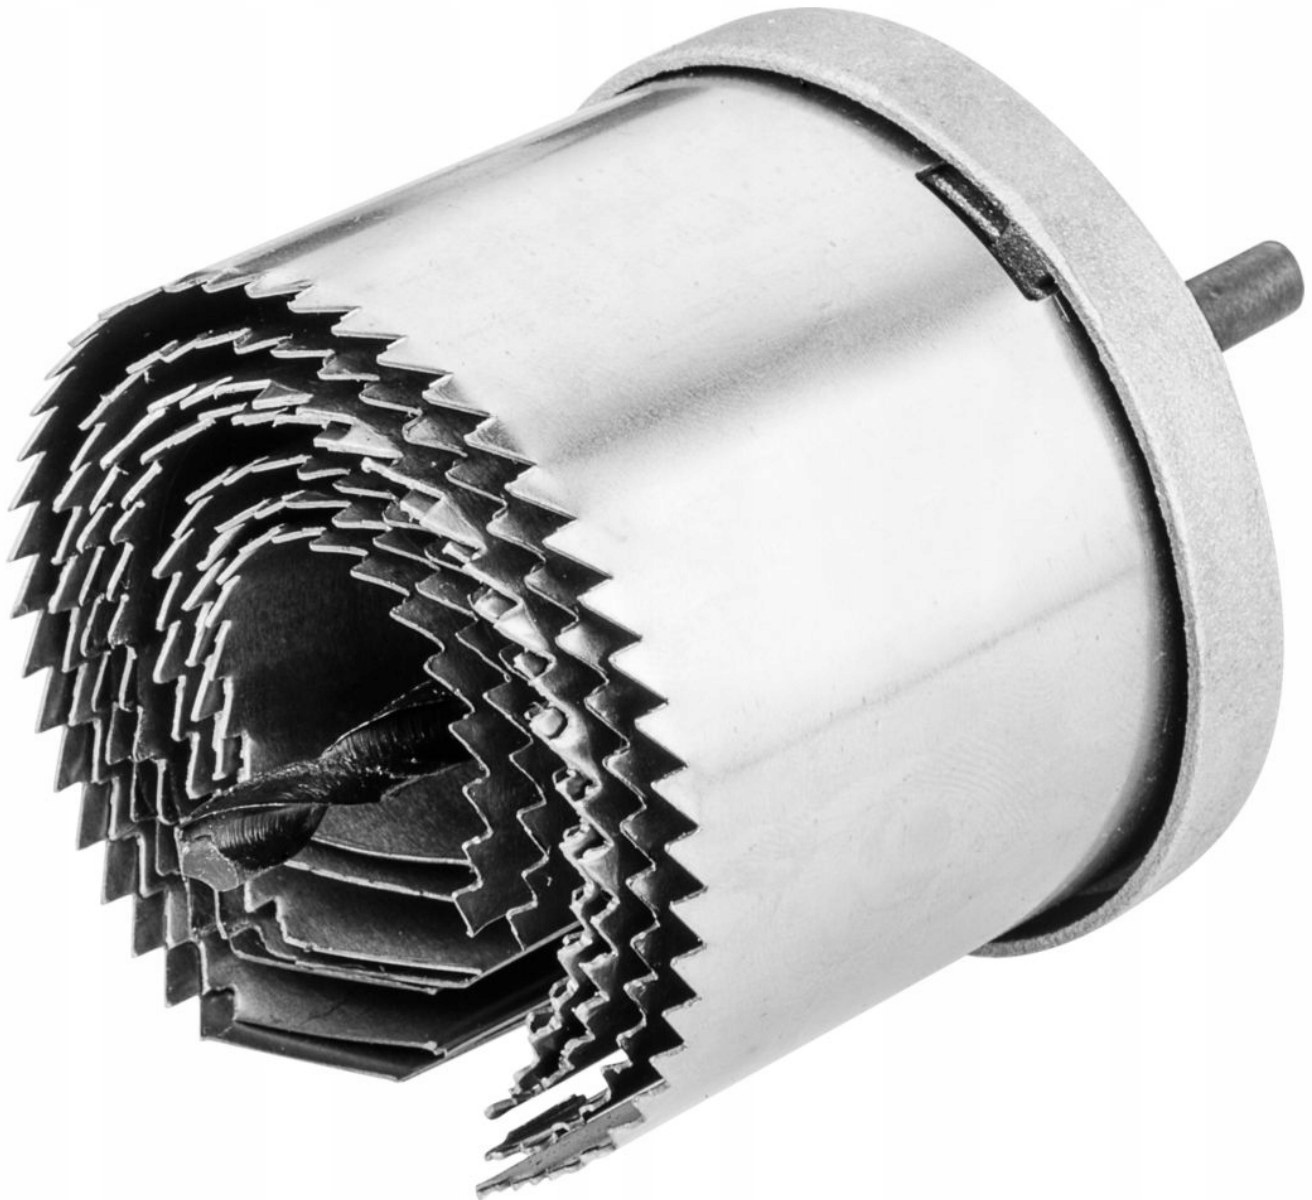

## Otwornice 26-63 x 43 mm, zestaw 7 szt.

Cena	<b>16,38 zł</b>
Numer katalogowy	<b>www.tools-proline.pl</b>
Kod producenta	<b>www.tools-proline.pl</b>
Kod EAN	<b>5902062070036</b>
Marka	<b>Top tools</b>
Zastosowanie	<b>drewno</b>
EAN (GTIN)	<b>5902062070036</b>
Kod producenta	<b>www.tools-proline.pl</b>
Średnica	<b>63</b>

### Opis produktu

Otwornice 26-63 x 43 mm, zestaw 7 szt.

Otwornice 26-63 x 43 mm, zestaw 7 szt.

CHINA

Otwornice 26-63 x 43 mm, zestaw 7 szt.

- **Ilość sztuk w zestawie:** 7 szt
- **Do drewna:** Tak
- **Do metalu:** Nie
- **Materiał wykonania produktu:** stal
- **Do betonu:** Nie
- **Do szkła:** Nie
- **Do gresu:** Nie
- **Typ uchwytu wiertarskiego:** cylindryczny
- **Do ceramiki:** Nie
- **Materiał opakowania:** zawieszka kartonowa
- **Do aluminium:** Nie
- **Do miedzi:** Nie
- **Do tworzywa sztucznego:** Tak
- **Głębokość wiercenia:** 43 mm
- **Do stali nierdzewnej:** Nie
- **Rodzaj akcesoriów do elektronarzędzi:** otwornica
- **Waga opakowania:** 0.19 kg

- **Szerokość opakowania:** 10.20 cm
- **Wysokość opakowania:** 6.00 cm
- **Długość opakowania:** 15.60 cm

Otwornice 26-63 x 43 mm, zestaw 7 szt.

- **Stan:** Nowy
- **Waga (z opakowaniem):** 0.19
- **Elementy zestawu:** inne
- **Liczba elementów w zestawie:** 7
- **Kod produktu:** 60H972
- **EAN:** 5902062070036