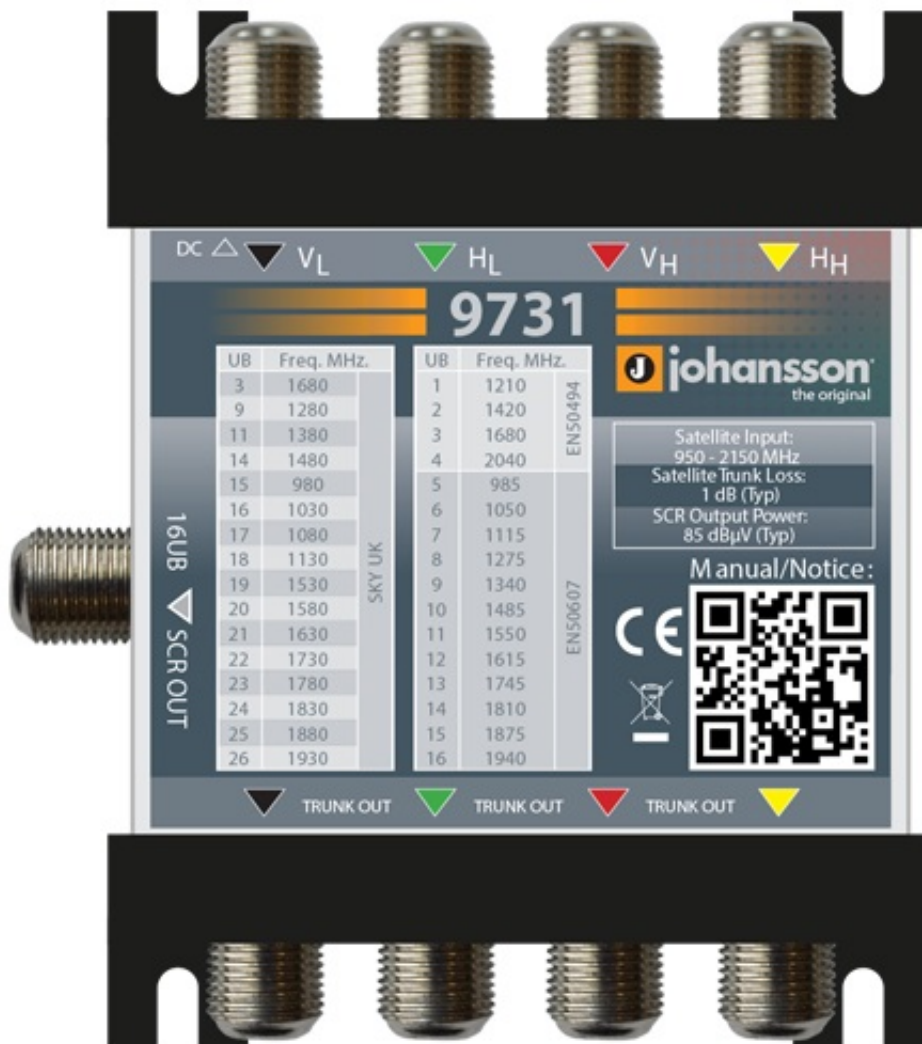

Link do produktu: <https://matjul.pl/multiswitch-unicable-ii-johansson-9731-41-dcss-dscr-p-4151.html>

MULTISWITCH UNICABLE II JOHANSSON 9731 - 4/1 DCSS /DSCR

Cena	199,00 zł
Dostępność	Dostępny
Czas wysyłki	24 godziny
Numer katalogowy	MULTISWITCH UNICABLE II JOHANSSON 9731 - 4/1 DCSS
Kod producenta	dmt
Producent	Johansson

Opis produktu

~~MULTISWITCH UNICABLE II JOHANSSON 9731 - 4/1 DCSS /DSCR~~

Multiswitch 9731 posiada 4 wejścia oraz 4 wyjścia z dodatkowym jednym wyjściem sygnału

UniCable do podłączenia maksymalnie 16 urządzeń obsługujących technologię jednokablową.

Urządzenie szczególnie polecane w sytuacjach gdy chcielibyśmy rozbudować istniejącą instalację multiswich-ową jak najmniejszym kosztem do 16 niezależnych sygnałów obsługujących technologię jednokablową.