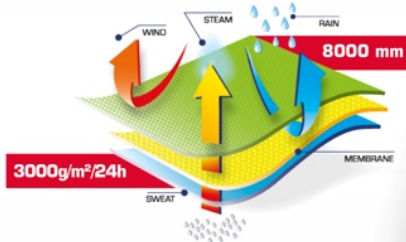

Opis produktu

KURTKA SOFTSHELL Z KAPT. MORO ZIEL.-CZAR., "X"

LAHTI PRO

MATERIAŁ: Powłoka: tkanina typu soft-shell 96% poliester, 4% elastan, 310 g/m². Podszewka: micropolar 160 g/m². Specjalna 3-warstwowa tkanina soft-shell z membraną TPU, wodoodporna (8000 mm), oddechająca (3000 g/m²/24h), gwarantująca wysoki komfort użytkownika. Elastan zawarty w tkaninie zapewnia elastyczność, miękkość i wytrzymałość. 5 kieszeni (3 zewnętrzne zamykane na suwak i 2 wewnętrzne). Odpinany kaptur z regulacją szerokości. Wiatroszczelne suwaki. Zamek błyskawiczny. Osłona suwaka. Rękawy z regulacją na rzep. Regulacja szerokości dołu kurtki za pomocą specjalnego ściągacza.

NORMA: EN ISO 13688.

L40932

KURTKA SOFT-SHELL Z KAPTUREM

LAHTI PRO
 BEZPIECZEŃSTWO W MODZIE

Specjalna 3-warstwowa tkanina soft-shell z membraną TPU, wodoodporna (8000 mm), oddychająca (3000 g/m²/24h), gwarantująca wysoki komfort użytkowania

310 g/m²

Powłoka: tkanina typu soft-shell
 96% poliester
 4% elastan
 310 g/m²

Elastan zawarty w tkaninie zapewnia elastyczność, miękkość i wytrzymałość

Podszewka: micropolar 160g/m²

Kaptur z regulacją szerokości