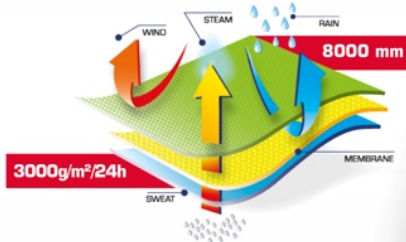

Opis produktu

KURTKA SOFTSHELL Z KAPT. MORO ZIEL.-CZAR., "S

LAHTI PRO

MATERIAŁ: Powłoka: tkanina typu soft-shell 96% poliester, 4% elastan, 310 g/m². Podszewka: micropolar 160 g/m². Specjalna 3-warstwowa tkanina soft-shell z membraną TPU, wodoodporna (8000 mm), oddechająca (3000 g/m²/24h), gwarantująca wysoki komfort użytkownika. Elastan zawarty w tkaninie zapewnia elastyczność, miękkość i wytrzymałość. 5 kieszeni (3 zewnętrzne zamykane na suwak i 2 wewnętrzne). Odpinany kaptur z regulacją szerokości. Wiatroszczelne suwaki. Zamek błyskawiczny. Osłona suwaka. Rękawy z regulacją na rzep. Regulacja szerokości dołu kurtki za pomocą specjalnego ściągacza.

NORMA: EN ISO 13688.

L40932

KURTKA SOFT-SHELL Z KAPTUREM

LAHTI PRO
BEZPIECZEŃSTWO W MODZIE

Specjalna 3-warstwowa tkanina soft-shell z membraną TPU, wodoodporna (8000 mm), oddychająca (3000 g/m²/24h), gwarantująca wysoki komfort użytkowania

310
g/m²

Powłoka: tkanina typu soft-shell
96% poliester
4% elastan
310 g/m²

Elastan zawarty w tkaninie zapewnia elastyczność, miękkość i wytrzymałość

Podszewka: micropolar 160g/m²

Kaptur z regulacją szerokości