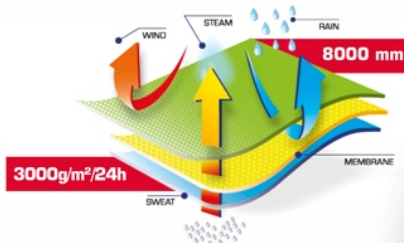

Opis produktu

KURTKA SOFTSHELL Z KAPT. MORO ZIEL.-CZAR., "M

LAHTI PRO

MATERIAŁ: Powłoka: tkanina typu soft-shell 96% poliester, 4% elastan, 310 g/m². Podszewka: micropolar 160 g/m². Specjalna 3-warstwowa tkanina soft-shell z membraną TPU, wodoodporna (8000 mm), oddychająca (3000 g/m²/24h), gwarantująca wysoki komfort użytkowania. Elastan zawarty w tkaninie zapewnia elastyczność, miękkość i wytrzymałość. 5 kieszeni (3 zewnętrzne zamykane na suwak i 2 wewnętrzne). Odpinany kaptur z regulacją szerokości. Wiatroszczelne suwaki. Zamek błyskawiczny. Osłona suwaka. Rękawy z regulacją na rzep. Regulacja szerokości dołu kurtki za pomocą specjalnego ściągacza.

NORMA: EN ISO 13688.

L40932

KURTKA SOFT-SHELL Z KAPTUREM

LAHTI PRO
BEZPIECZEŃSTWO W MODZIE

Specjalna 3-warstwowa tkanina soft-shell z membraną TPU, wodoodporna (8000 mm), oddychająca (3000 g/m²/24h), gwarantująca wysoki komfort użytkowania

310
g/m²

Powłoka: tkanina typu soft-shell
96% poliester
4% elastan
310 g/m²

Elastan zawarty w tkaninie zapewnia elastyczność, miękkość i wytrzymałość

Podszewka: micropolar 160g/m²

Kaptur z regulacją szerokości