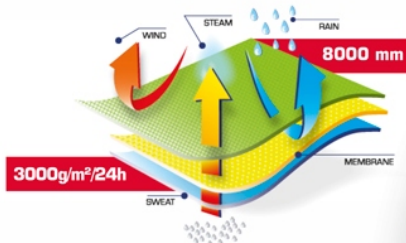

Opis produktu

KURTKA SOFTSHELL Z KAPT. MORO ZIEL.-CZAR., "L

LAHTI PRO

MATERIAŁ: Powłoka: tkanina typu soft-shell 96% poliester, 4% elastan, 310 g/m². Podszewka: micropolar 160 g/m². Specjalna 3-warstwowa tkanina soft-shell z membraną TPU, wodoodporna (8000 mm), oddychająca (3000 g/m²/24h), gwarantująca wysoki komfort użytkownika. Elastan zawarty w tkaninie zapewnia elastyczność, miękkość i wytrzymałość. 5 kieszeni (3 zewnętrzne zamykane na suwak i 2 wewnętrzne). Odpinany kaptur z regulacją szerokości. Wiatroszczelne suwaki. Zamek błyskawiczny. Osłona suwaka. Rękawy z regulacją na rzep. Regulacja szerokości dołu kurtki za pomocą specjalnego ściągacza.

NORMA: EN ISO 13688.

L40932 **KURTKA SOFT-SHELL Z KAPTUREM** **LAHTI PRO**
 BEZPIECZEŃSTWO W MODZIE

Specjalna 3-warstwowa tkanina soft-shell z membraną TPU, wodoodporna (8000 mm), oddychająca (3000 g/m²/24h), gwarantująca wysoki komfort użytkowania

310 g/m²

Powłoka: tkanina typu soft-shell
 96% poliester
 4% elastan
 310 g/m²

Elastan zawarty w tkaninie zapewnia elastyczność, miękkość i wytrzymałość

Podszewka: micropolar 160g/m²

Kaptur z regulacją szerokości