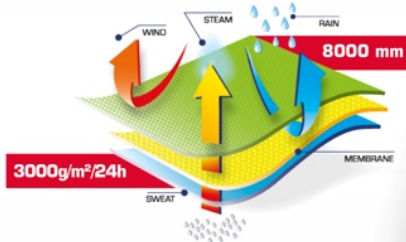

Opis produktu

KURTKA SOFTSHELL Z KAPT. MORO ZIEL.-CZAR., "3

LAHTI PRO

MATERIAŁ: Powłoka: tkanina typu soft-shell 96% poliester, 4% elastan, 310 g/m². Podszewka: micropolar 160 g/m². Specjalna 3-warstwowa tkanina soft-shell z membraną TPU, wodoodporna (8000 mm), oddechająca (3000 g/m²/24h), gwarantująca wysoki komfort użytkownika. Elastan zawarty w tkaninie zapewnia elastyczność, miękkość i wytrzymałość. 5 kieszeni (3 zewnętrzne zamykane na suwak i 2 wewnętrzne). Odpinany kaptur z regulacją szerokości. Wiatroszczelne suwaki. Zamek błyskawiczny. Osłona suwaka. Rękawy z regulacją na rzep. Regulacja szerokości dołu kurtki za pomocą specjalnego ściągacza.

NORMA: EN ISO 13688.

L40932

KURTKA SOFT-SHELL Z KAPTUREM

LAHTI PRO
 BEZPIECZEŃSTWO W MODZIE

Specjalna 3-warstwowa tkanina soft-shell z membraną TPU, wodoodporna (8000 mm), oddychająca (3000 g/m²/24h), gwarantująca wysoki komfort użytkowania

310 g/m²

Powłoka: tkanina typu soft-shell
 96% poliester
 4% elastan
 310 g/m²

Elastan zawarty w tkaninie zapewnia elastyczność, miękkość i wytrzymałość

Podszewka: micropolar 160g/m²

Kaptur z regulacją szerokości