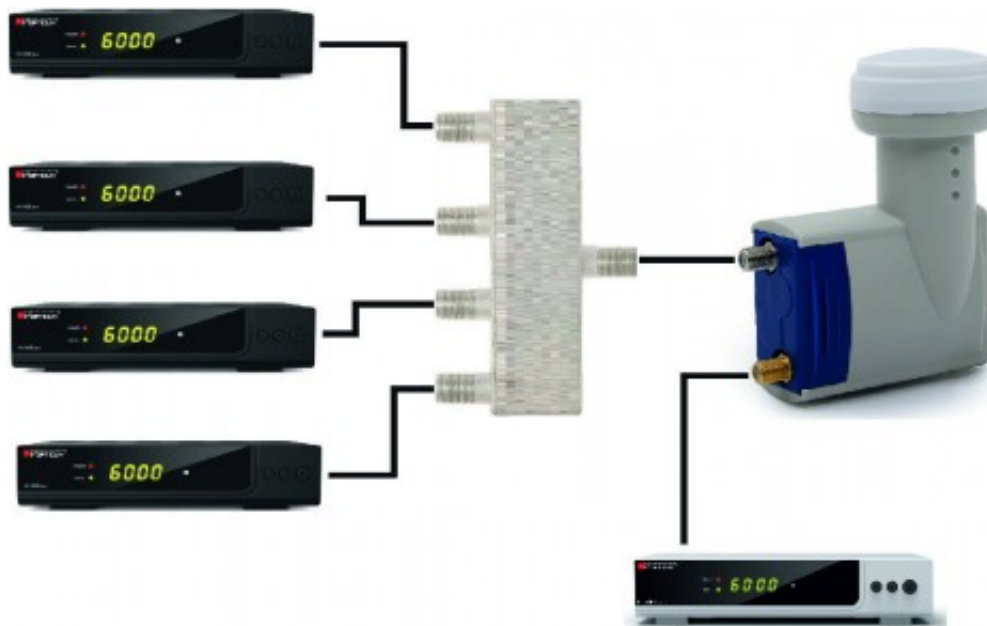

Opis produktu

~~KONWERTER UNICABLE SCR OPTICUM UNC1 1XLEGACY~~

Konwerter UNICABLE przeznaczony do odbioru programów telewizji satelitarnej.

Jedno wyjście konwertera i jeden kabel dostarcza sygnał dla czterech odbiorników cyfrowych.

Konwerter pozwala na jedнопrzewodową transmisję sygnału do czterech odbiorników z UNICABLE.

Odbiorniki pracują w pełni niezależnie.

Warunkiem jest posiadanie przez nich funkcji UNICABLE, która polega na wykorzystaniu do transmisji sygnału 4 częstotliwości:

- Odbiornik 1 - 1680 MHz
- Odbiornik 2 - 1420 MHz
- Odbiornik 3 - 2040 MHz
- Odbiornik 4 - 1210 MHz

Jedno wyjście konwertera UNICABLE (SCR) w kolorze złotym pozwala na poprowadzenie sygnału jednym kablem do max. 4 odbiorników cyfrowych z sygnałem SCR lub UNICABLE.

Jedno wyjście konwertera tzw. full band w kolorze srebrnym pozwala na podłączenie tradycyjnych odbiorników cyfrowych.

Parametry techniczne:

- Dolne pasmo wejściowe: 10,7-11,7 GHz
- Oscylator dolny: 9,75 GHz
- Górne pasmo wejściowe; 11,7-12,75 GHz
- Oscylator górny: 10,6 GHz
- Wyjście IF kanał 1 (SCR): 1210 MHz
- Wyjście IF kanał 2 (SCR): 1420 MHz
- Wyjście IF kanał 3 (SCR): 1680 MHz
- Wyjście IF kanał 4 (SCR): 2040 MHz
- Wzmocnienie: pow. 57 dB
- Ilość wyjść full band: 1