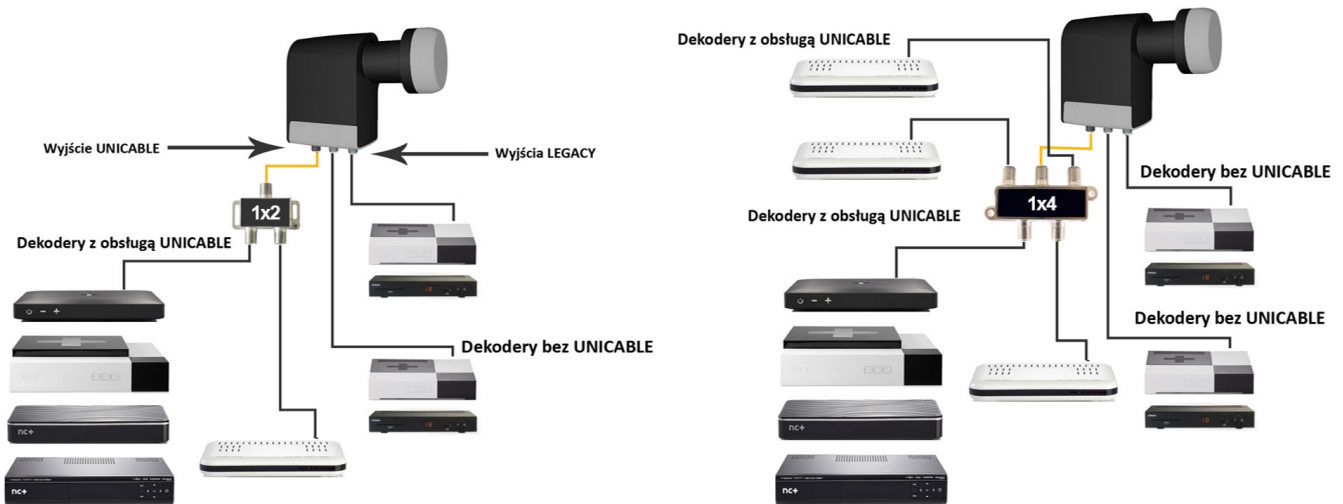

Link do produktu: <https://matjul.pl/konwerter-technisat-scr-lnb-unicable-twin-4-kanalowy-p-4165.html>

Konwerter Technisat SCR-LNB Unicable + Twin, 4 kanałowy

Cena	198,00 zł
Dostępność	Dostępny
Czas wysyłki	24 godziny
Numer katalogowy	Konwerter Technisat SCR-LNB Unicable
Kod producenta	saturn
Producent	Technisat

Opis produktu

Konwerter Technisat SCR-LNB Unicable + Twin. 4 kanałowy

Zastosowanie:

- **Dekodery platform współpracujące z Unicable:**
 - **nc+:** 4k UltraBox+, wifiPremiumBox+, mediaBox+, ADB ITI 2849ST/2850ST/2851
 - **Cyfrowy Polsta:** EvoBOX

Schemat zastosowania:

*Podstawowe zastosowanie przy użyciu dekoderek nc+ w usłudze **MULTIROOM** - dekodery z i bez obsługi Unicable.*

Specyfikacja:

Producent i model:
 Wyjścia:
 Częstotliwość wejściowa:
 Częstotliwość wyjściowa:
 Kanały IF Unicable-1:

Zysk:
 Współczynnik szumów:
 CPI:
 Napięcie:
 Średnica uchwyty:

**Technisat SCR-LNB Unicable + Twin
 3 (1xUNICABLE + 2xLEGACY)
 10700 - 11750 MHz
 11700 - 12750 MHz
 950 - 1950 MHz
 950 - 1950 MHz
 Wyjście IF kanał 1 (SCR): 1210 MHz
 Wyjście IF kanał 2 (SCR): 1420 MHz
 Wyjście IF kanał 3 (SCR): 1680 MHz
 Wyjście IF kanał 4 (SCR): 2040 MHz
 ~52-65 dB
 0.1 dB
 21 dB
 13VDC-18VDC-0-22 KHz
 ??40 mm**