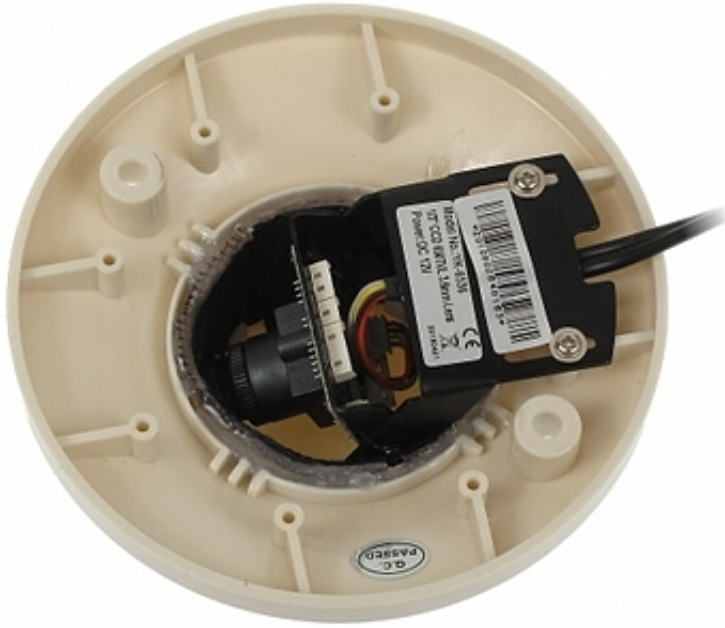

Link do produktu: <https://matjul.pl/kamera-ukryta-yk-6536-czujnik-dymu-650-tvl-36-mm-p-2550.html>

KAMERA UKRYTA YK-6536 CZUJNIK DYMU 650 TVL 3.6 mm

Cena **250,00 zł**

Dostępność **Dostępny**

Numer katalogowy **YK-6536**

Opis produktu

KAMERA UKRYTA YK-6536 CZUJNIK DYMU 650 TVL 3.6 mm

Kamera kolorowa ukryta w obudowie czujnika dymu (bez czujnika).

Specyfikacja:

Przetwornik:	1/3 " Sony High Sensitivity CCD
Liczba linii:	650 TVL
Obiektyw:	3.6 mm
Kąt widzenia:	67 ° (dane producenta)
Czułość:	0.1 Lux
Wyjście wideo:	1 Vpp 75 Ω
Stosunek sygnał/szum (S/N):	> 50 dB
Menu ekranowe OSD:	
Zasilanie:	12 V / 90 mA
Kolor:	Kość słoniowa
Temperatura pracy:	-10 °C ... 50 °C
Waga:	0.1 kg
Wymiary:	?? 112 x 48 mm