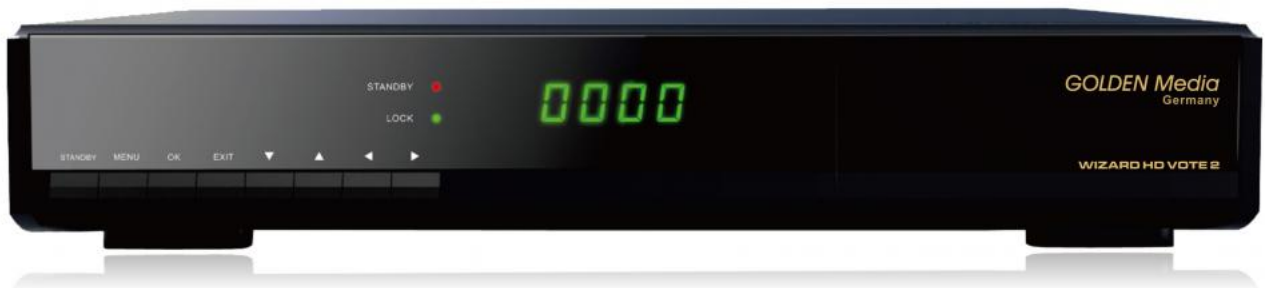

Link do produktu: <https://matjul.pl/dekoder-golden-media-wizard-vote-2-combo-dvb-s2t2c-p-4404.html>

## Dekoder Golden Media WIZARD VOTE 2 COMBO DVB-S2/T2/C

Cena	<b>249,00 zł</b>
Cena poprzednia	<b>279,00 zł</b>
Dostępność	<b>Dostępny</b>
Czas wysyłki	<b>24 godziny</b>
Numer katalogowy	<b>Wizard HD VOTE 2</b>
Kod producenta	<b>dmt</b>
Producent	<b>Golden Media</b>

#### Dekoder Golden Media WIZARD VOTE 2 COMBO DVB-S2/T2/C

**Golden Media Wizard Vote 2** to nowoczesny odbiornik satelitarny typu COMBO. Urządzenie pozwala na odbiór **DVB-S2 + T2**. Duże możliwości i niewielki rozmiar to zdecydowane zalety tego urządzenia. Tuner jest w pełni modyfikowalny przez użytkownika.

## Specyfikacja:

- 1x uniwersalny czytnik kart CONAX
- 1x slot na moduł CI
- WiFi po zastosowaniu adaptera USB
- obsługiwana rozdzielczość FullHD (1808p)
- obsługa serwisów internetowych
- obsługa FastScan
- funkcja Big2Small - streamowanie obrazu na Androida
- wejścia/wyjścia: 2xUSB, HDMI, Ethernet RJ45, SCART, RCA, Optical, RS232
- przyjazne menu ekranowe
- automatyczne wyszukiwanie kanałów
- przygotowany pod technologię Unicable