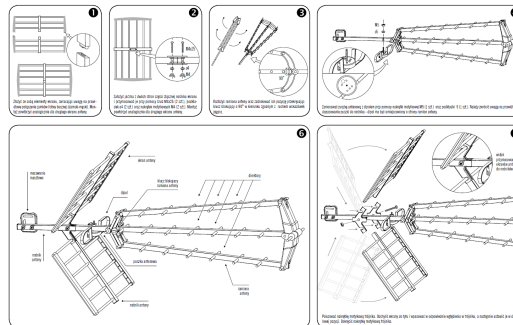

Opis produktu

Antena kierunkowa UHF Spacetronek ASP-38 LTE Ready

Zewnętrzna antena kierunkowa DVB-T/T2 z symetryzatorem firmy Spacetronek model ASP-38 LTE. Antena posiada 3 ramiona, które gwarantują idealny odbiór sygnału z nadajnika. Doskonale nadaje się do mocowania na zewnątrz budynków, na kempingach, łodziach, itp. System składania ramion umożliwia łatwy transport anteny. Konstrukcja anteny pozwala na szybką i prostą instalację anteny na maszcie.

Główne cechy anteny:

- Profesjonalna z potrójnym systemem odbioru sygnału
- Lekka aluminiowa konstrukcja
- Polaryzacja pozioma/pionowa
- Kompatybilna z systemem HDTV, Full HD, 3D
- Odbiór sygnałów analogowych i cyfrowych
- Wbudowany Filtr LTE 4G
- Łatwy montaż nie wymagający dodatkowych narzędzi

- Wymiary 1116 x 560 x 580 mm

Parametry techniczne:

- Kanały: 21-59
- Max. wzmacnienie: 20 dBi
- VSWR: < 1,4
- Impedancja wyjściowa: 75 Ω
- Złącze: typu F
- Ilość elementów: 38

SZYBKI I BANALNIE PROSTY MONTAŻ ANTENY W KILKU KROKACH (Schemat):