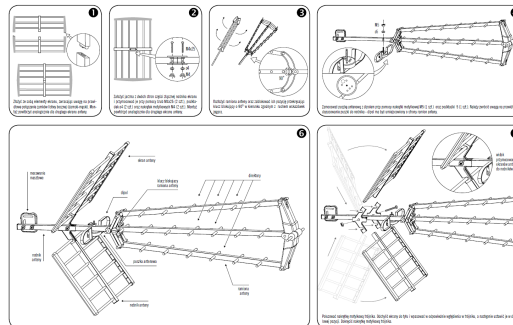

Opis produktu

Antena kierunkowa UHF Spacetronek ASP-29 LTE Ready

Zewnętrzna antena kierunkowa DVB-T/T2 z symetryzatorem firmy Spacetronek model ASP-29 LTE. Antena posiada 3 ramiona, które gwarantują idealny odbiór sygnału z nadajnika. Doskonale nadaje się do mocowania na zewnątrz budynków, na kempingach, łodziach, itp. System składania ramion umożliwia łatwy transport anteny. Konstrukcja anteny pozwala na szybką i prostą instalację anteny na maszcie.

Główne cechy anteny:

- Profesjonalna z potrójnym systemem odbioru sygnału
- Lekka aluminiowa konstrukcja
- Polaryzacja pozioma/pionowa
- Kompatybilna z systemem HDTV, Full HD, 3D
- Odbiór sygnałów analogowych i cyfrowych
- Wbudowany Filtr LTE 4G
- Łatwy montaż nie wymagający dodatkowych narzędzi
- Wymiary: 892 x 560 x 580 mm

Parametry techniczne:

- Kanały: 21-59
- Max. wzmacnienie: 18 dBi
- VSWR: < 1,4
- Impedancja wyjściowa: 75 Ω
- Złącze: typu F
- Ilość elementów: 29

SZYBKI I BANALNIE PROSTY MONTAŻ ANTENY W KILKU KROKACH (Schemat):