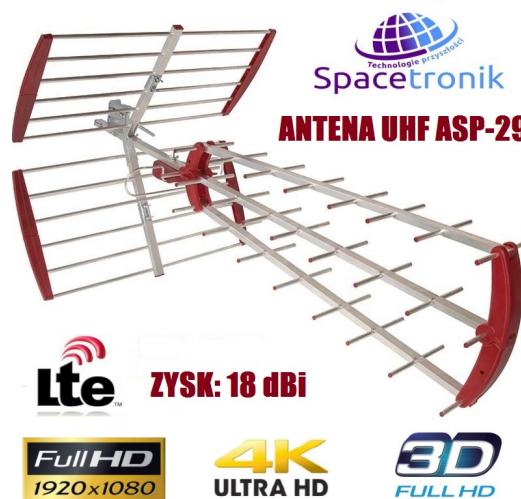

Link do produktu: <https://matjul.pl/antena-kierunkowa-uhf-spacetronek-asp-29-lte-ready-p-3672.html>

Antena kierunkowa UHF Spacetronek ASP-29 LTE Ready

Cena	69,00 zł
Dostępność	Dostępny
Numer katalogowy	ASP-29
Producent	Space Antena

Opis produktu

Antena kierunkowa UHF Spacetronek ASP-29 LTE Ready

Zewnętrzna antena kierunkowa DVB-T/T2 z symetryzatorem firmy Spacetronek model ASP-29 LTE. Antena posiada 3 ramiona, które gwarantują idealny odbiór sygnału z nadajnika. Doskonale nadaje się do mocowania na zewnątrz budynków, na kempingach, łodziach, itp. System składania ramion umożliwia łatwy transport anteny. Konstrukcja anteny pozwala na szybką i prostą instalację anteny na maszcie.

Główne cechy anteny:

- Profesjonalna z potrójnym systemem odbioru sygnału
- Lekka aluminiowa konstrukcja
- Polaryzacja pozioma/pionowa
- Kompatybilna z systemem HDTV, Full HD, 3D
- Odbiór sygnałów analogowych i cyfrowych
- Wbudowany Filtr LTE 4G
- Łatwy montaż nie wymagający dodatkowych narzędzi
- Wymiary: 892 x 560 x 580 mm

Parametry techniczne:

- Kanały: 21-59
- Max. wzmacnienie: 18 dBi
- VSWR: < 1,4
- Impedancja wyjściowa: 75 Ω
- Złącze: typu F
- Ilość elementów: 29

SZYBKI I BANALNIE PROSTY MONTAŻ ANTENY W KILKU KROKACH (Schemat):