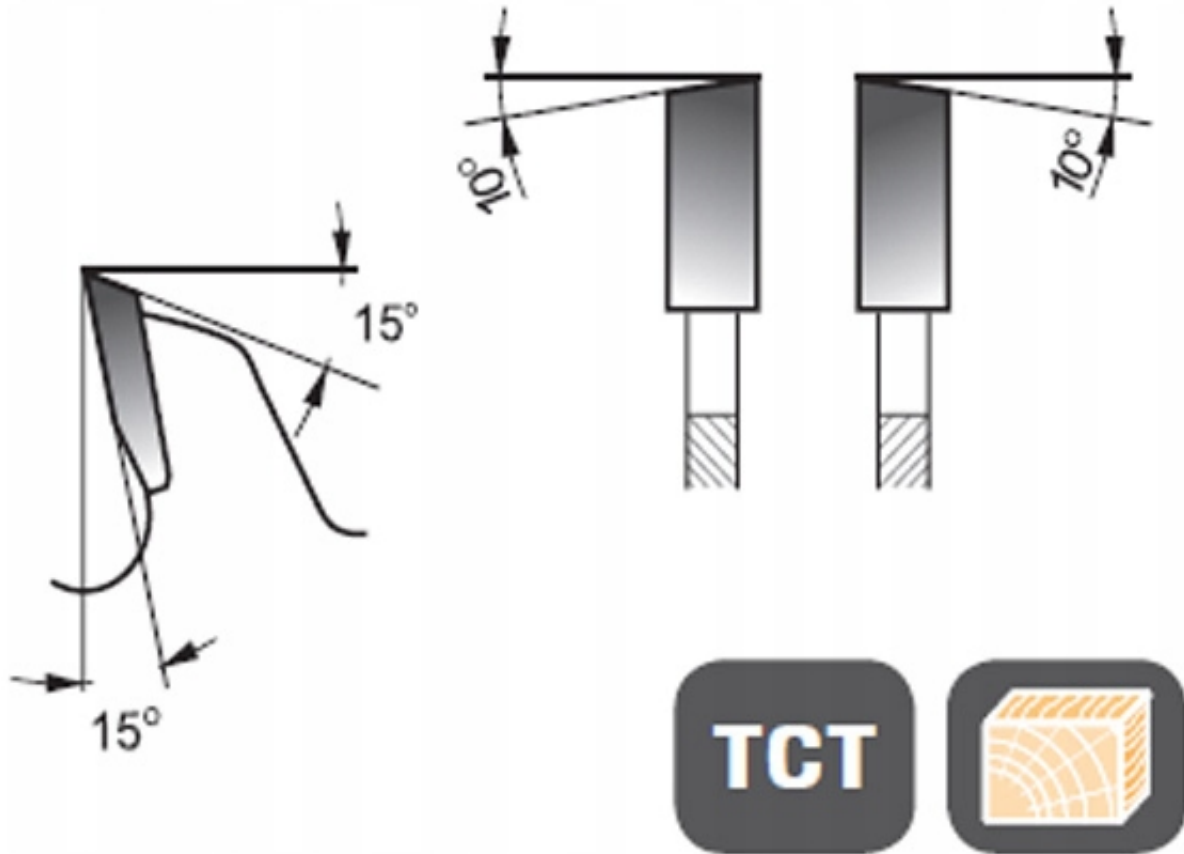

Opis produktu

PIŁA TARCZOWA DO DREWNA Z WĘGLIKIEM SPIEKANYM

rozmiar - 300 x 30 100z

średnica tarczy - 300mm

średnica otworu mocującego - 30 mm

ilość zębów - 100

Nr kat - 84309

Producent - PROLINE

(zdjęcie obok poglądowe tarczy 184)

Charakterystyka:

- Piła tarczowa do cięcia drewna przeznaczona do intensywnych prac stolarskich, lub ciesielskich.
- Piły Proline są chętnie stosowane przez firmy budowlane na budowach.
- Współpracują ze wszystkimi markowymi pilarkami stołowymi, przenośnymi.
- Piłę wykonano z doskonałej, sprężystej stali, wyposażonej w solidne, hartowane zęby widiowe zakończone węglikiem wolframu.
- Piła tarczowa może być stosowana także do cięcia wzdłużnego

- Tarcza jest hartowana i odpuszczana
- Tarcza piły pozwala na szybkie i skuteczne odprowadzenie ciepła, co podnosi jej żywotność i skraca czas przestoju.
- Piły są dostarczane z pierścieniami redukcyjnymi średnicę otworu mocującego